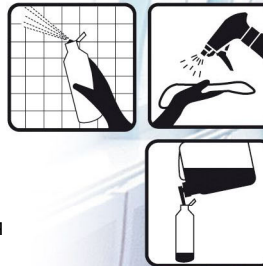

Применение

Перед первым применением проверьте материал на устойчивость в незаметном месте.
Продукт применять в неразведённом виде.
Распылительная бутылка и 1 литровая бутылка дозаправляется из канистры или бочки через сливной кран.